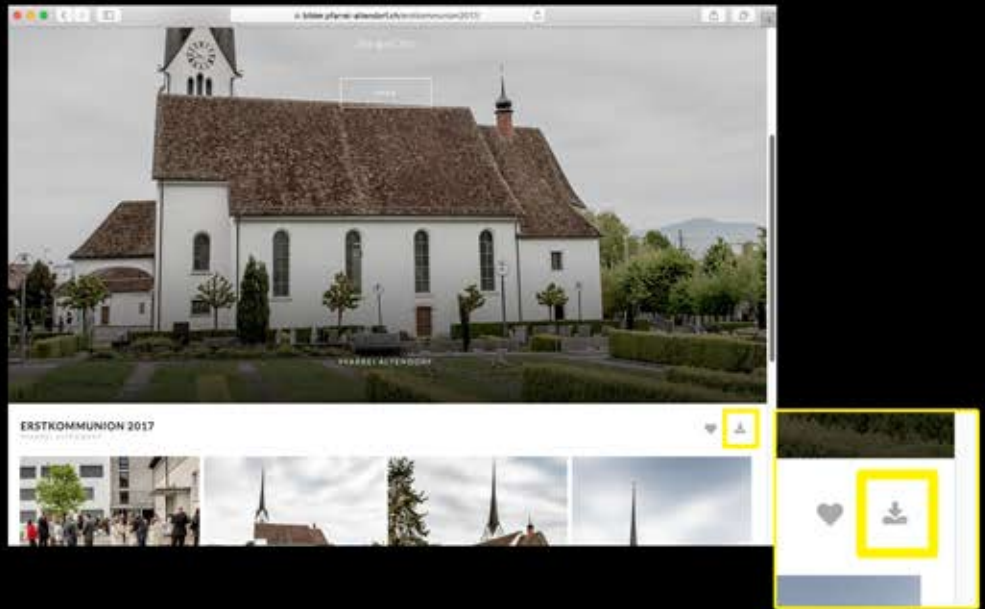

1. Downloadlink

Downloadlink auf der
Galleriewebsite wählen

2. Download anfordern

Email-Adresse und 4-stelligen
Code (von Pfarreiwebseite) eingeben.
Mit Klick auf Next, weiter zum
Download

Download photos. Your email will be used to notify you when the files are ready for download. Please enter the 4-digit PIN provided by [Pfarrei Altendorf](#) to download this photo collection.